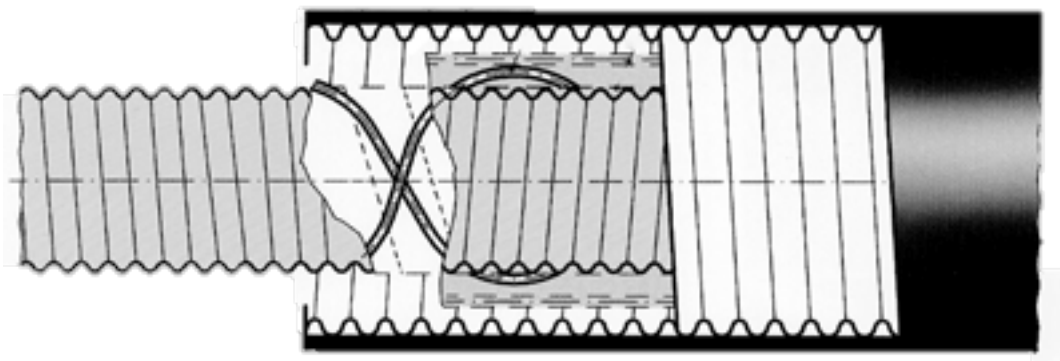

## Teknisk data - Cryoflex

Typ	Inside mål mm	Yttre mål mm	Böjningsradie mm	U-Värde W/m
FLG 14/34	14/18	30/34	300	0.5
FLG 21/44	21/25	39/44	350	0.8
FLG 30/58	30/34	54/58	450	1.2
FLG 39/66	39/44	60/66	550	1.5
FLG 60/110	60/66	100/110	600	1.7
FLG 81/143	81/91	130/143	700	2.0
FLG 100/163	100/110	147/163	750	2.0